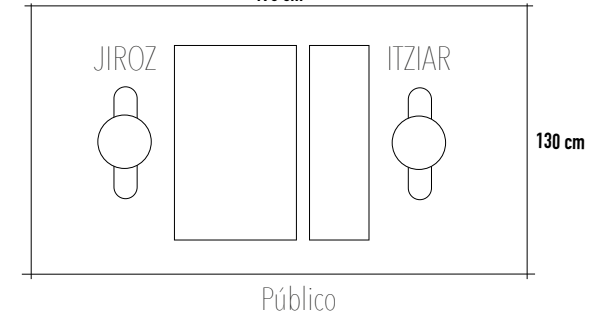

Juan Ignacio Zabala - 678 39 58 40 - aurehlband@gmail.com

ESCENARIO

**Espacio ocupado aprox.**

190 cm

**Necesidades técnicas**

1 toma de corriente

**Equipos Aurehl**

Guitarra Eléctrica Reverend Jetstream 390  
 Sintetizadores: Korg Monologue, Behringer DeepMind 12  
 Pedales: Line 6 Helix LT + Strymon Big Sky + TC-Helicon Voice L. T. 2, Boss DD-500  
 Micrófono: SHURE 58  
 Controladores MIDI: Novation Launch Key mini, AKAI MPX8, Korg NANOpad2  
 Ordenador: Macbook Pro 13' M2  
 Targeta de sonido: Focusrite Scarlett 6i6 + Hub D-Link 7 puertos  
 Mixer digital: Behringer XAIR XR12 + Router SwisSonic  
 Tablet: BQ Aquaris M  
 Monitoreo: 2 Pares auriculares In-ears - Shure SE215-CL  
 2 Pies de teclado (tipo X) + Brazo micrófono