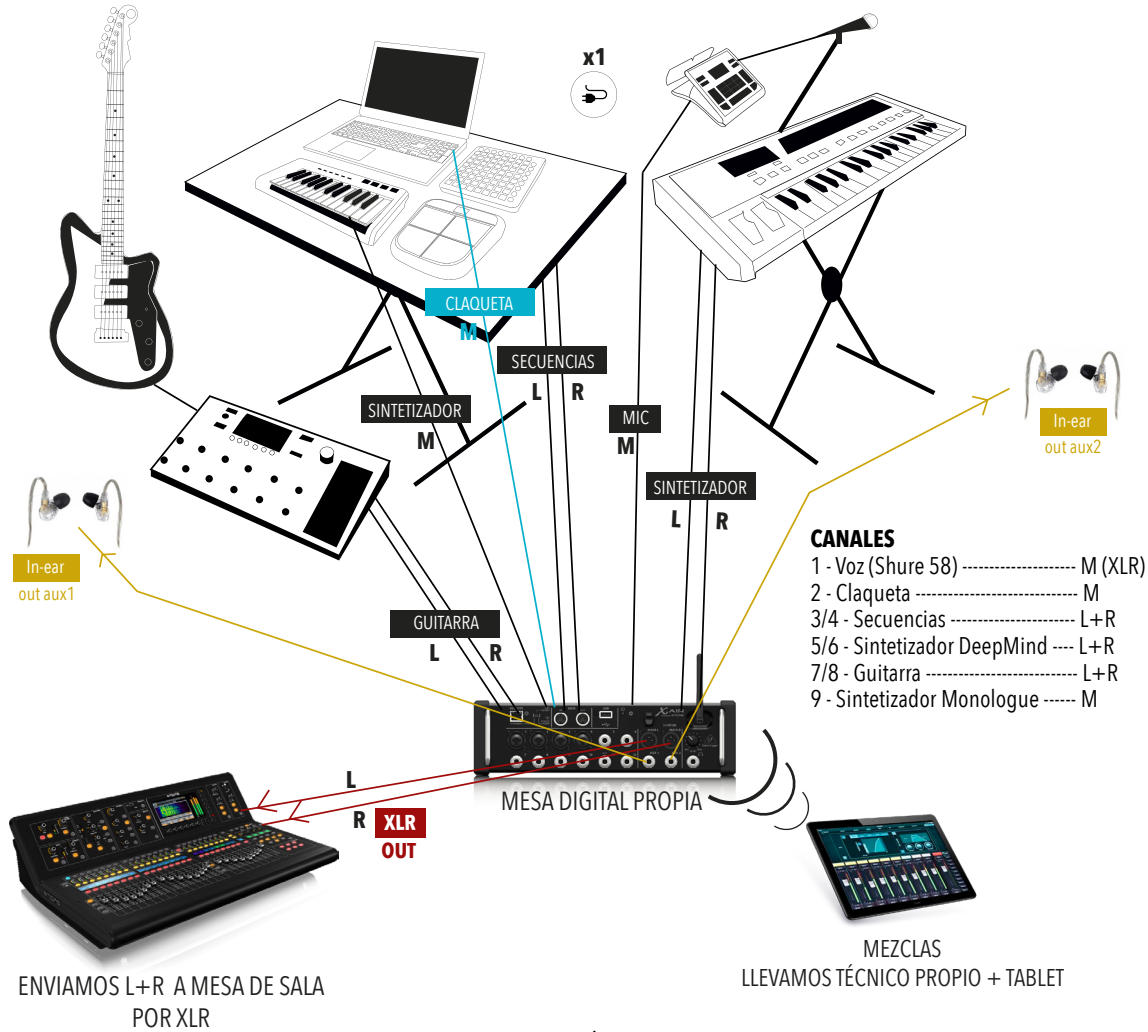

# AUREHL

RIDER TÉCNICO

JIROZ

**GUITARRA + SECUENCIAS**

ITZIAR

**VOZ + SINTETIZADOR**

**Para MONITOREO EN VIVO, contamos con sistema In-ears**

**CONTACTO:**

Juan Ignacio Zabala - 678 39 58 40 - aurehlband@gmail.com

ESCENARIO

**Espacio ocupado aprox.**

190 cm

**Necesidades técnicas**

1 toma de corriente

**Equipos Aurehl**

Guitarra Eléctrica Reverend Jetstream 390  
 Sintetizadores: Korg Monologue, Behringer DeepMind 12  
 Pedales: Line 6 Helix LT + Strymon Big Sky + TC-Helicon Voice L. T. 2, Boss DD-500  
 Micrófono: SHURE 58  
 Controladores MIDI: Novation Launch Key mini, AKAI MPX8, Korg NANOpad2  
 Ordenador: Macbook Pro 13' M2  
 Targeta de sonido: Focusrite Scarlett 6i6 + Hub D-Link 7 puertos  
 Mixer digital: Behringer XAIR XR12 + Router SwisSonic  
 Tablet: BQ Aquaris M  
 Monitoreo: 2 Pares auriculares In-ears - Shure SE215-CL  
 2 Pies de teclado (tipo X) + Brazo micrófono