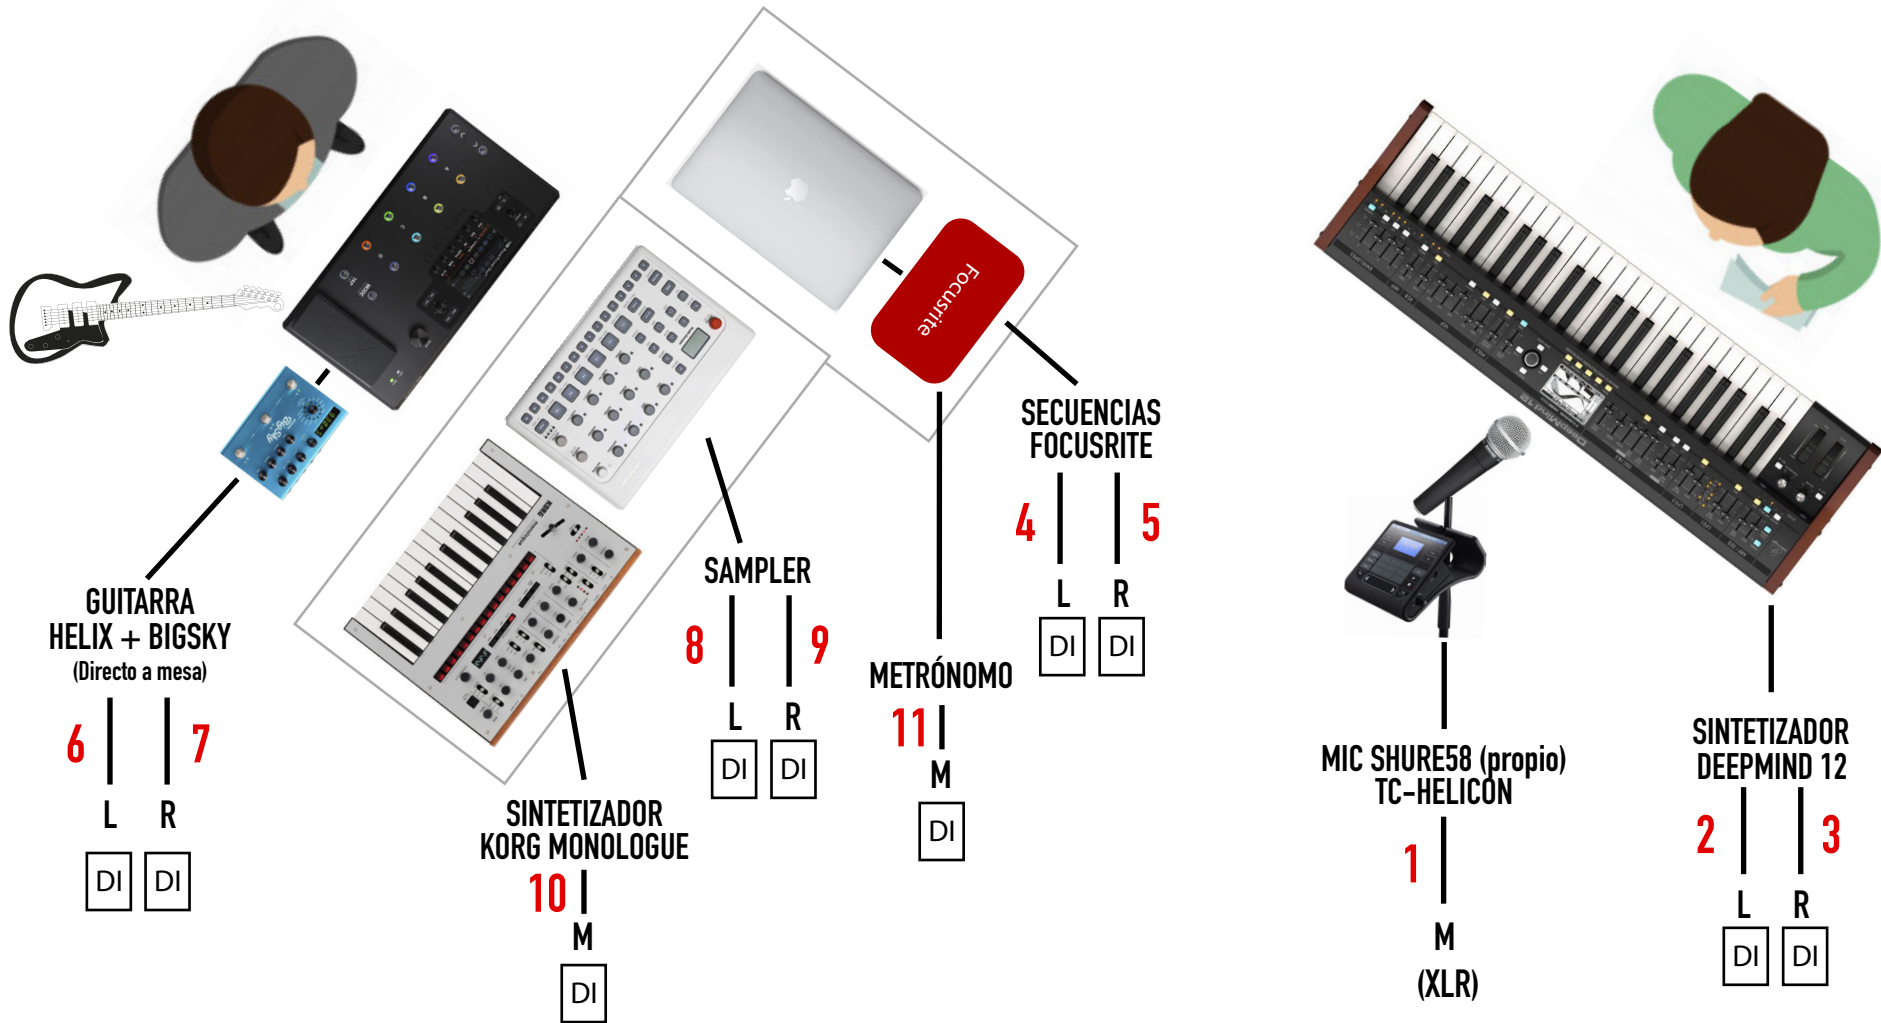

## RIDER TÉCNICO ESCENARIO

SEND 1

MEZCLA MONITOR por línea o XLR mono  
(Sistema INEAR - equipos propios)

JUAN

SEND 2

MEZCLA MONITOR por línea o XLR mono  
(Sistema INEAR - equipos propios)

ITZIAR

## RIDER TÉCNICO

CH	INSTRUMENTOS	MIC
1	VOZ - TC-HELICON	SHURE 58 (propio)
2	SINTETIZADOR DEEPMIND12 L	DI
3	SINTETIZADOR DEEPMIND12 R	DI
4	SECUENCIAS FOCUSRITE L	DI
5	SECUENCIAS FOCUSRITE R	DI
6	GUIARRA HELIX + BIGSKY (Directo a mesa) L	DI
7	GUIARRA HELIX + BIGSKY (Directo a mesa) R	DI
8	SAMPLER ELEKTRON L	DI
9	SAMPLER ELEKTRON R	DI
10	SINTETIZADOR KORG MONOLOGUE M	DI
11	METRÓNOMO	DI

SENDS	
1	JUAN - MEZCLA MONITOR por línea o XLR mono (llevamos equipos INEAR propio)
2	ITZIAR - MEZCLA MONITOR por línea o XLR mono (llevamos equipos INEAR propio)